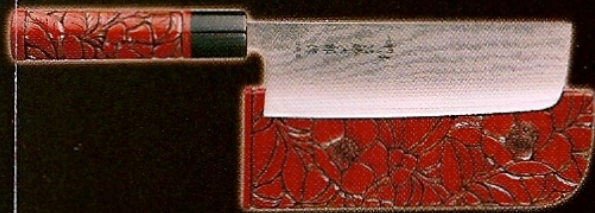

薄刃 165mm
Vegetable Knife 16.5cm Blade

FD-898 総彫堆朱仕上
3Faces Fully Sculpture