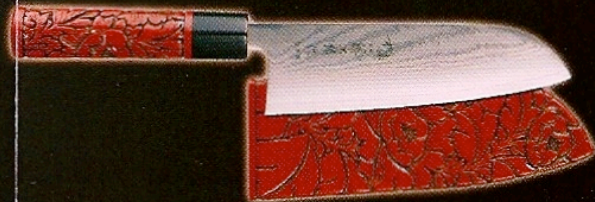

三徳 165mm
Santoku Knife 16.5cm Blade

FD-897 総彫堆朱仕上
3Faces Fully Sculpture